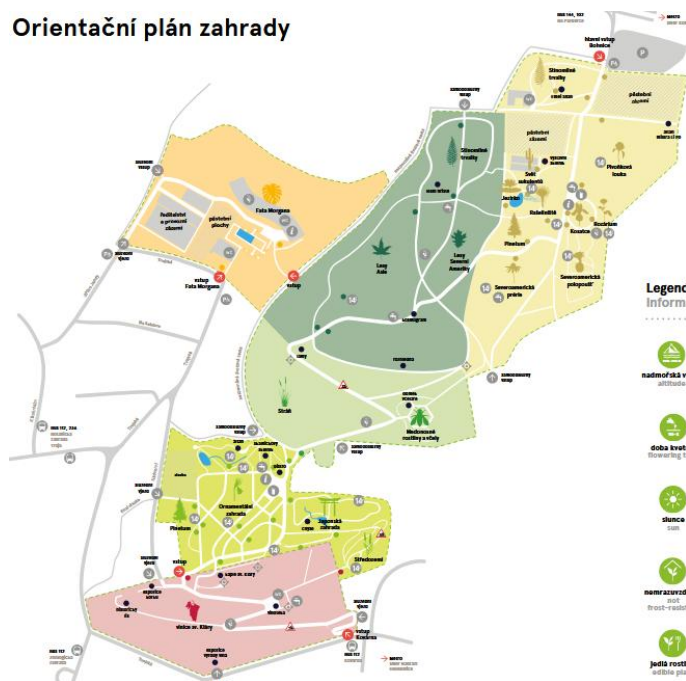

# ZOOS DP-ED

*nabízí*

*pouze svým členům*

## *kartu na rodinný vstup do botanické zahrady v Troji*

za symbolickou cenu 100 Kč

**V rámci vstupenky:**

- 5 osob v jednom dni,
- vstup do venkovních expozic  
i tropického skleníku Fata Morgana.

Orientační plán zahrady